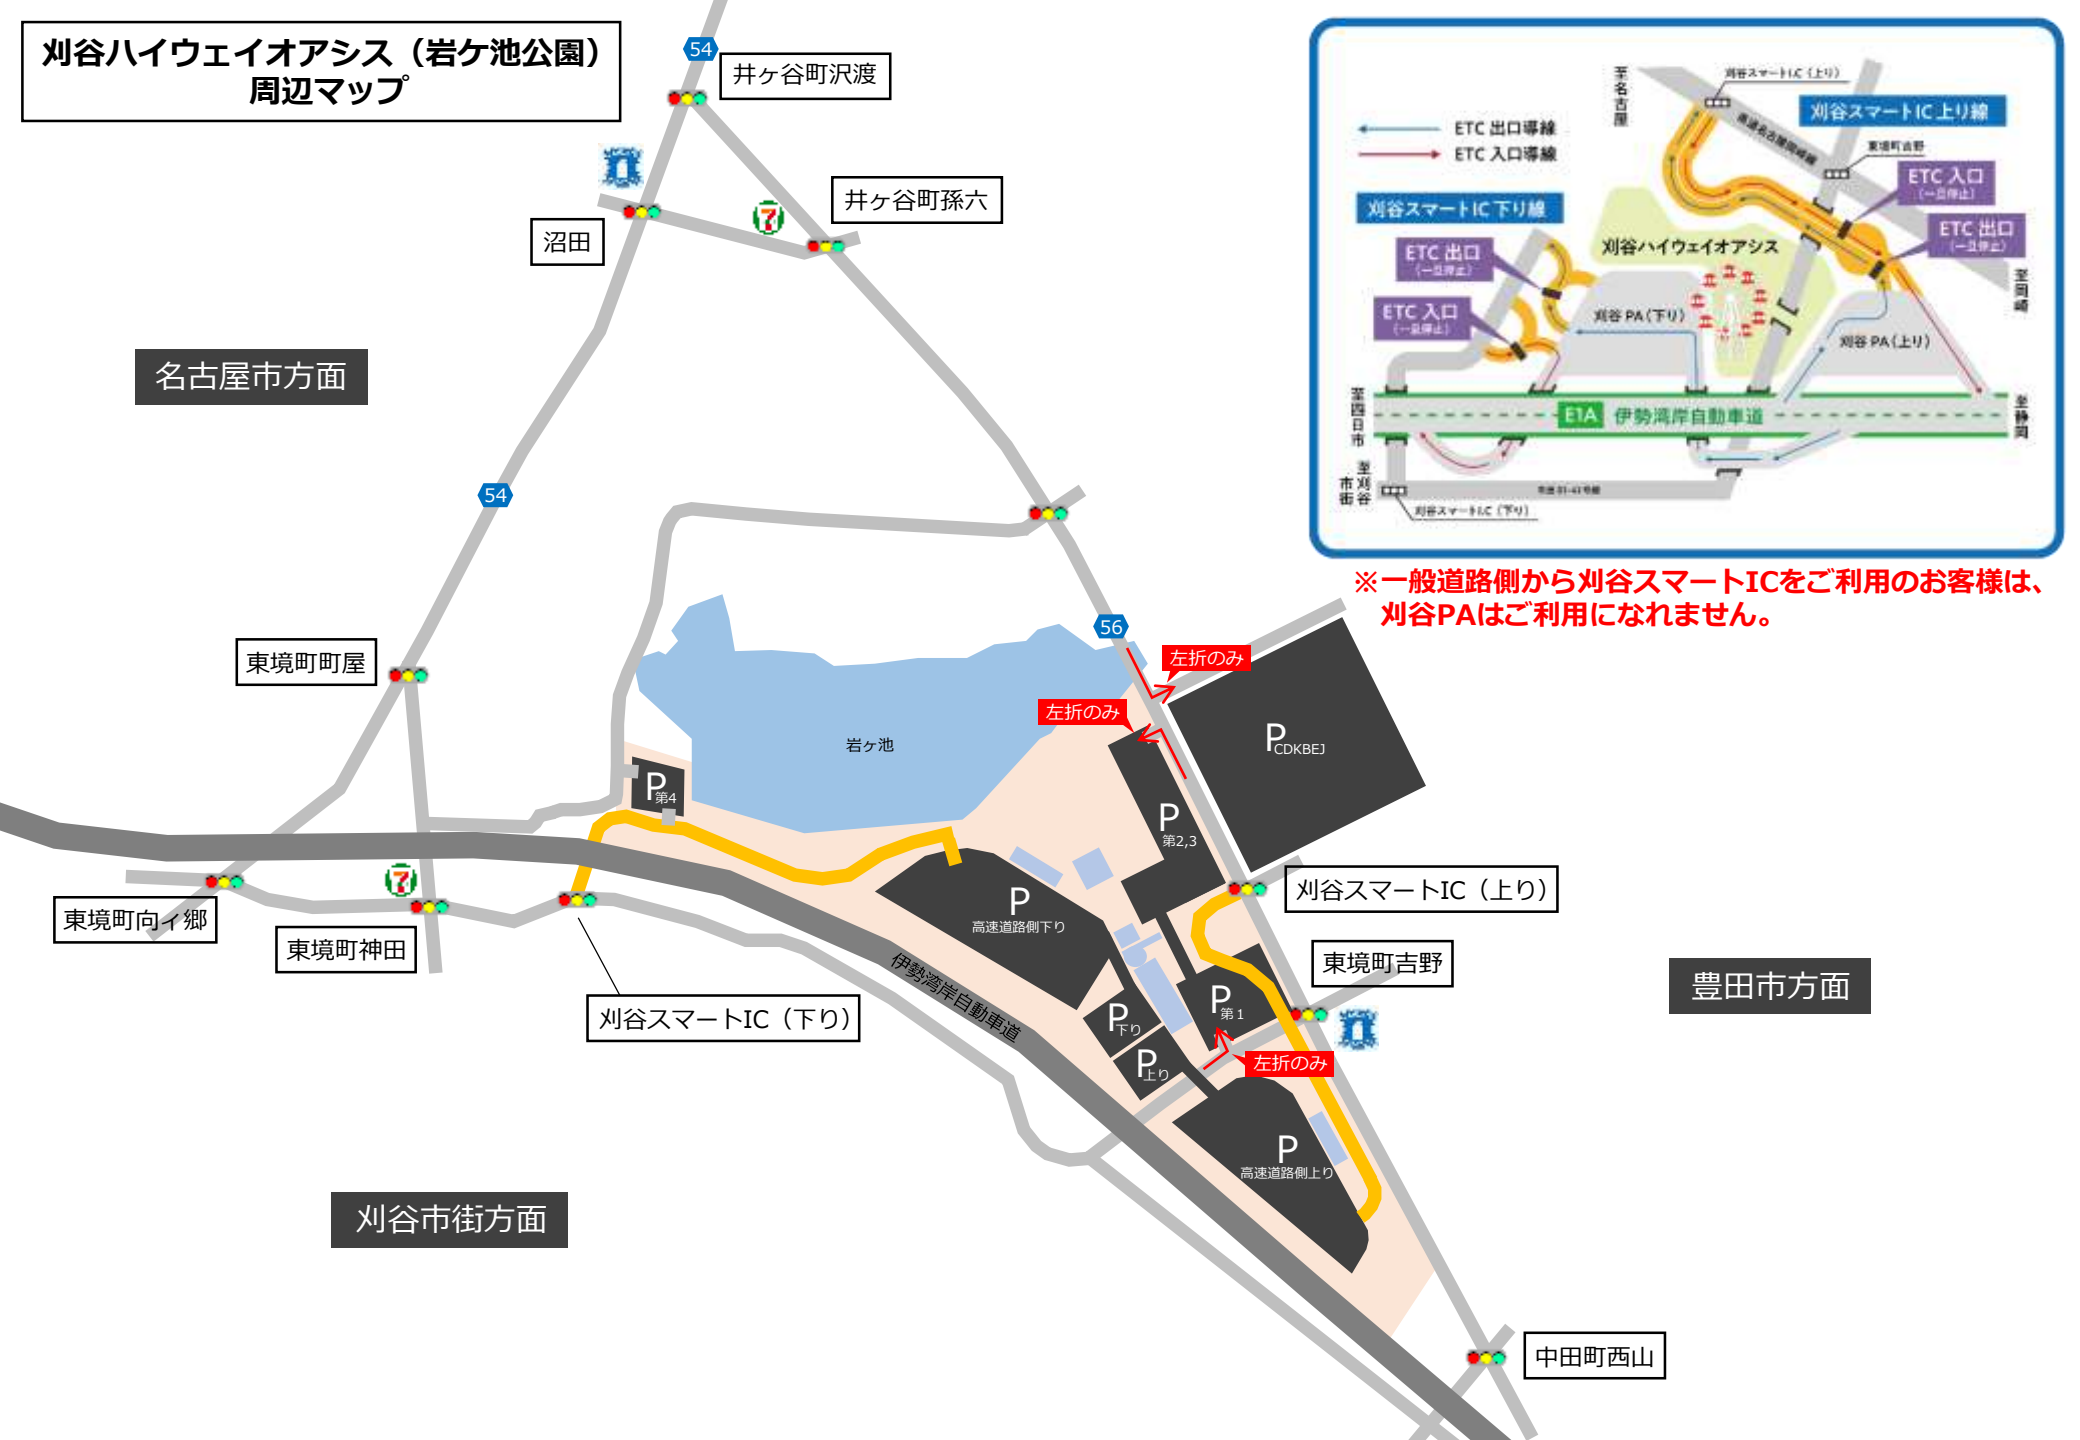

刈谷ハイウェイオアシス (岩ヶ池公園) 周辺マップ

※一般道路側から刈谷スマートICをご利用のお客様は、刈谷PAはご利用になれません。

左折のみ
左折のみ
左折のみ

名古屋市方面

豊田市方面

刈谷市街方面

東境町向イ郷

東境町神田

東境町町屋

刈谷スマートIC (上り)

刈谷スマートIC (下り)

東境町吉野

中田町西山

井ヶ谷町沢渡

井ヶ谷町孫六

沼田

岩ヶ池

伊勢湾岸自動車道

高速道路側下り

高速道路側上り

P第4

P第2,3

P

P下り

P上り

P第1

P

P_{CDKBEJ}

●名古屋方面から第1・2・3駐車場へのご案内（2つの入場方法があります）

- ① 県道『東境町吉野』交差点（ローソンのある交差点）でUターンして、第2・3駐車場へ左折で入場してください。第1駐車場方面へは駐車場内の連絡路を使用していくことができます。
- ② 『東境町吉野』交差点を直進し、次の『中田町西山』の交差点を右折。伊勢湾岸自動車道の下をくぐり、次の交差点（信号無し）を右折し、つきあたりをさらに右折すると第1駐車場へ入場できます。