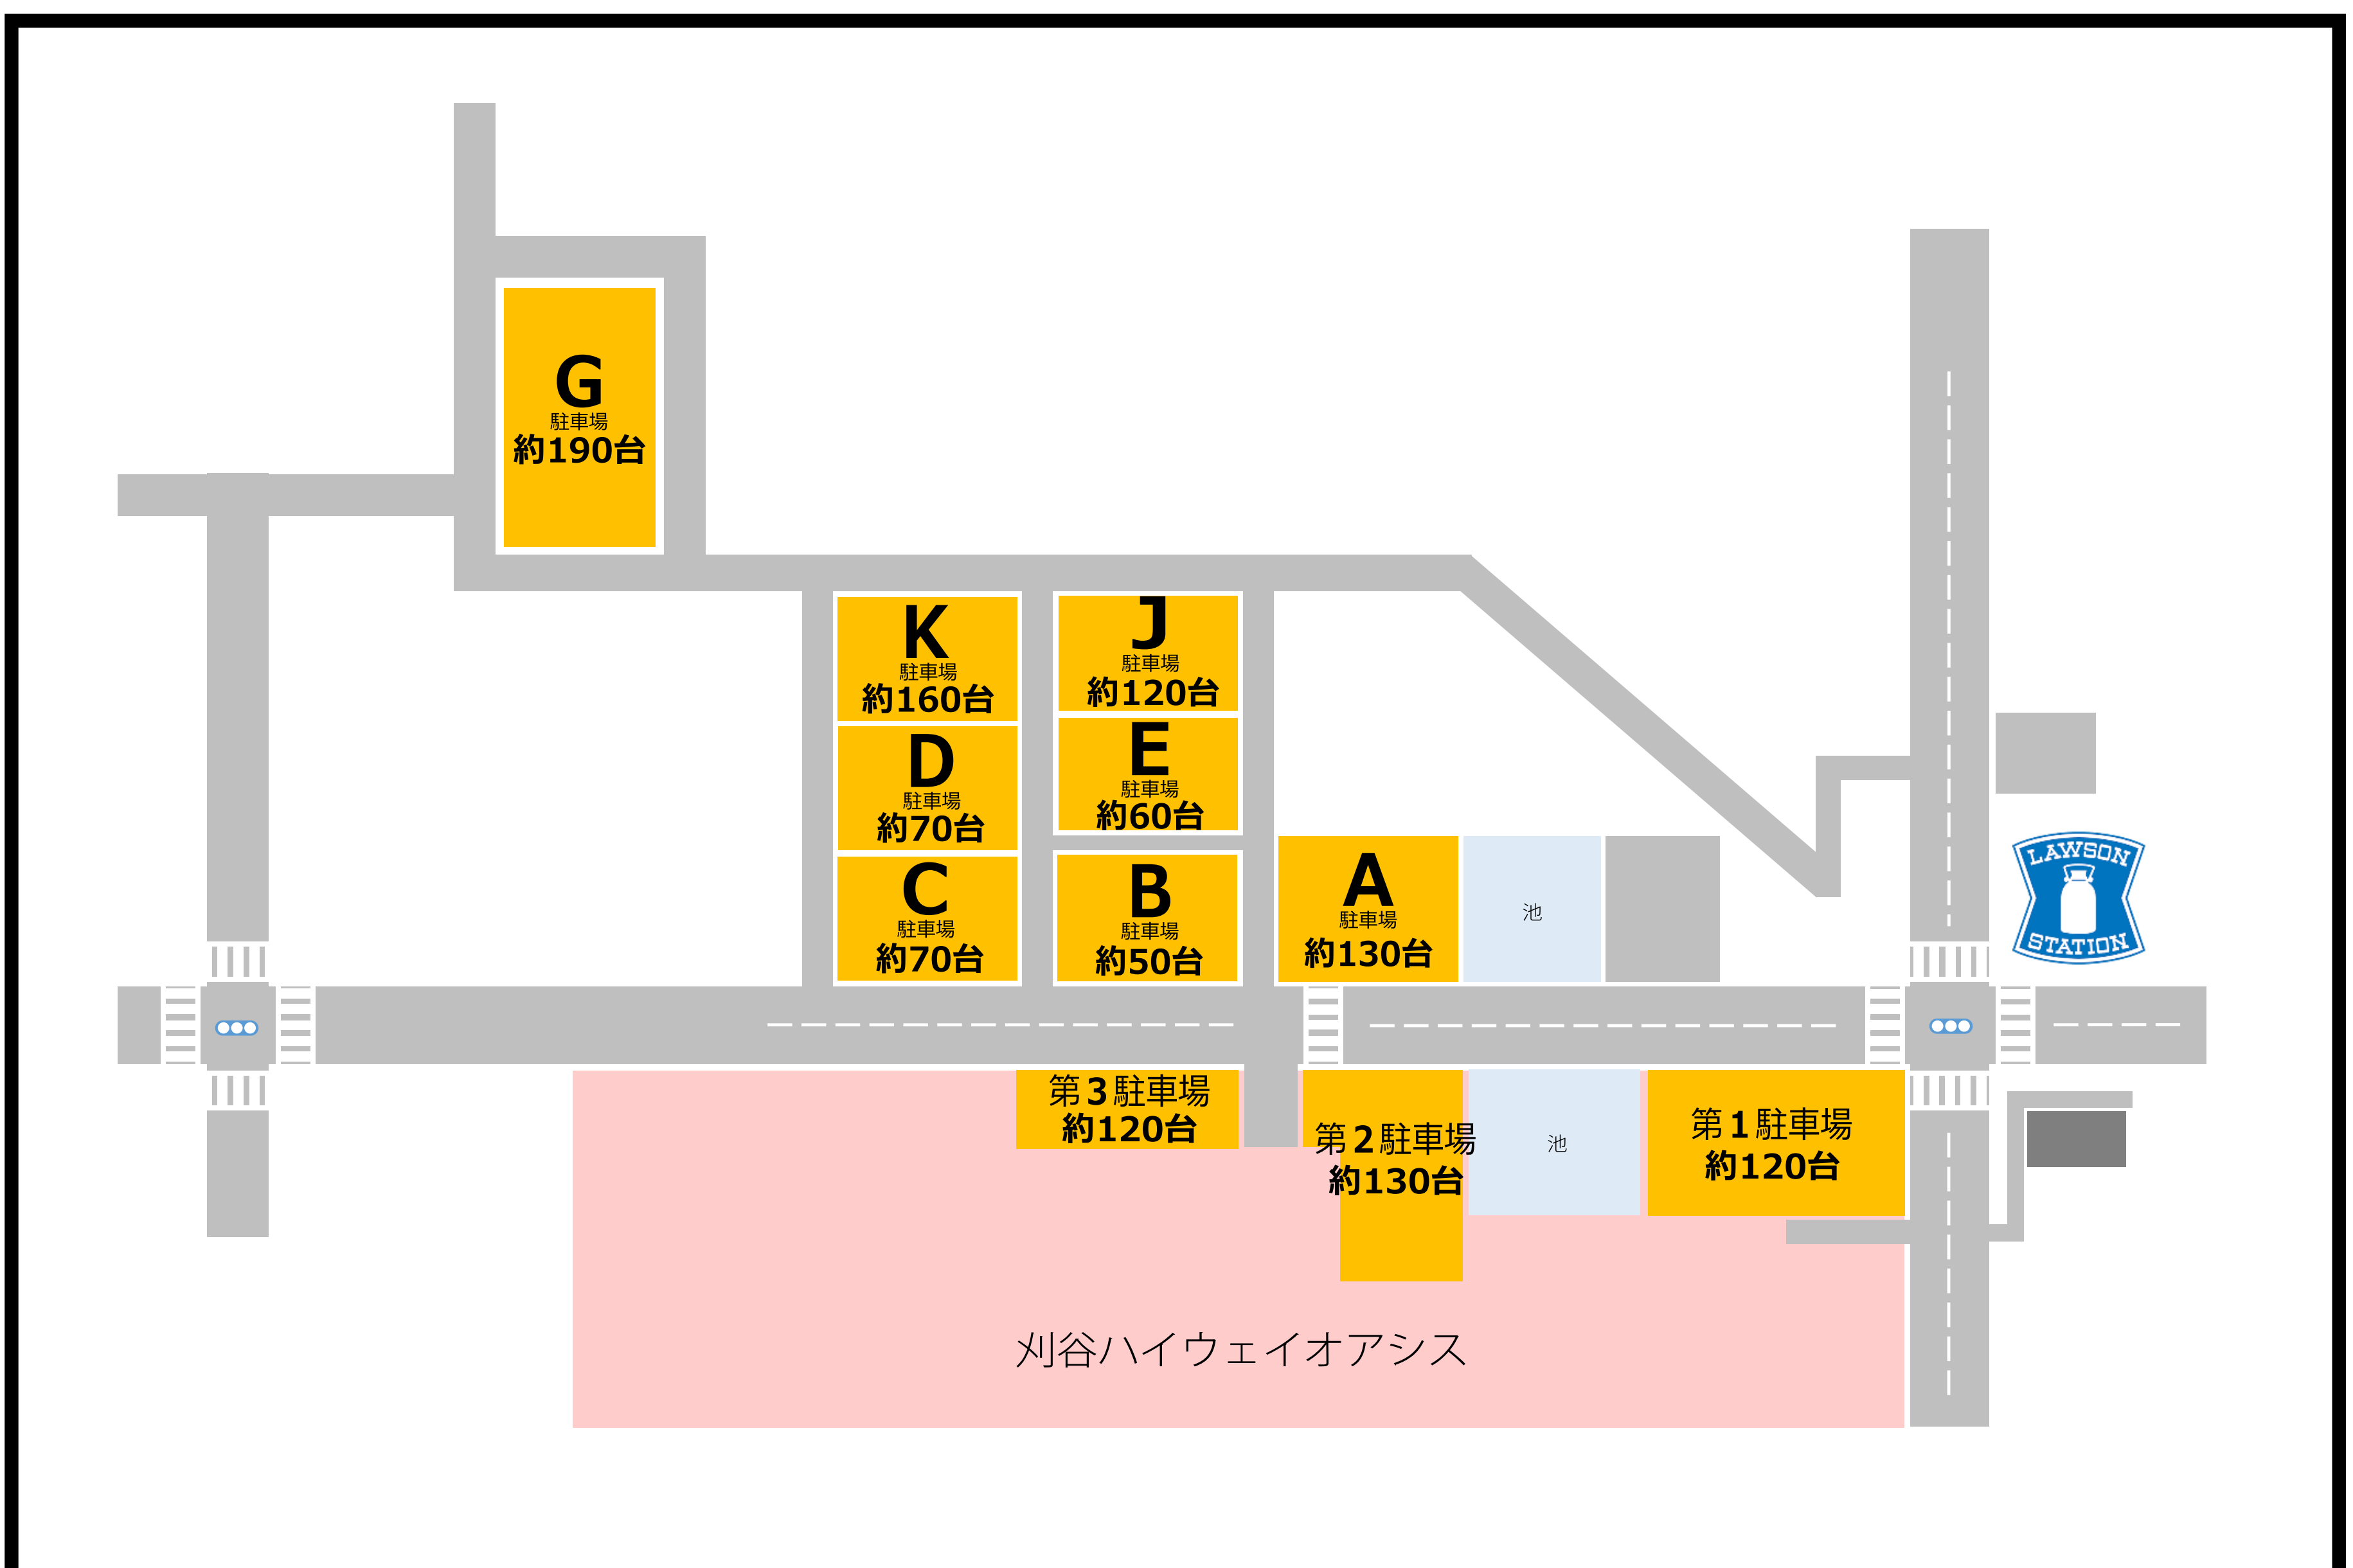

第1駐車場以外の駐車場ののご案内

現在、スマートIC整備工事に伴い、第1駐車場の駐車台数が大幅に減少しております。

第1駐車場が満車の場合は、下図のオレンジ色の駐車場をご利用ください。

※平日は、第1～3駐車場の他はA駐車場とC駐車場のみ開放しております。

ご迷惑をおかけして大変申し訳ございませんが、ご理解ご協力のほどよろしくお願いいたします。