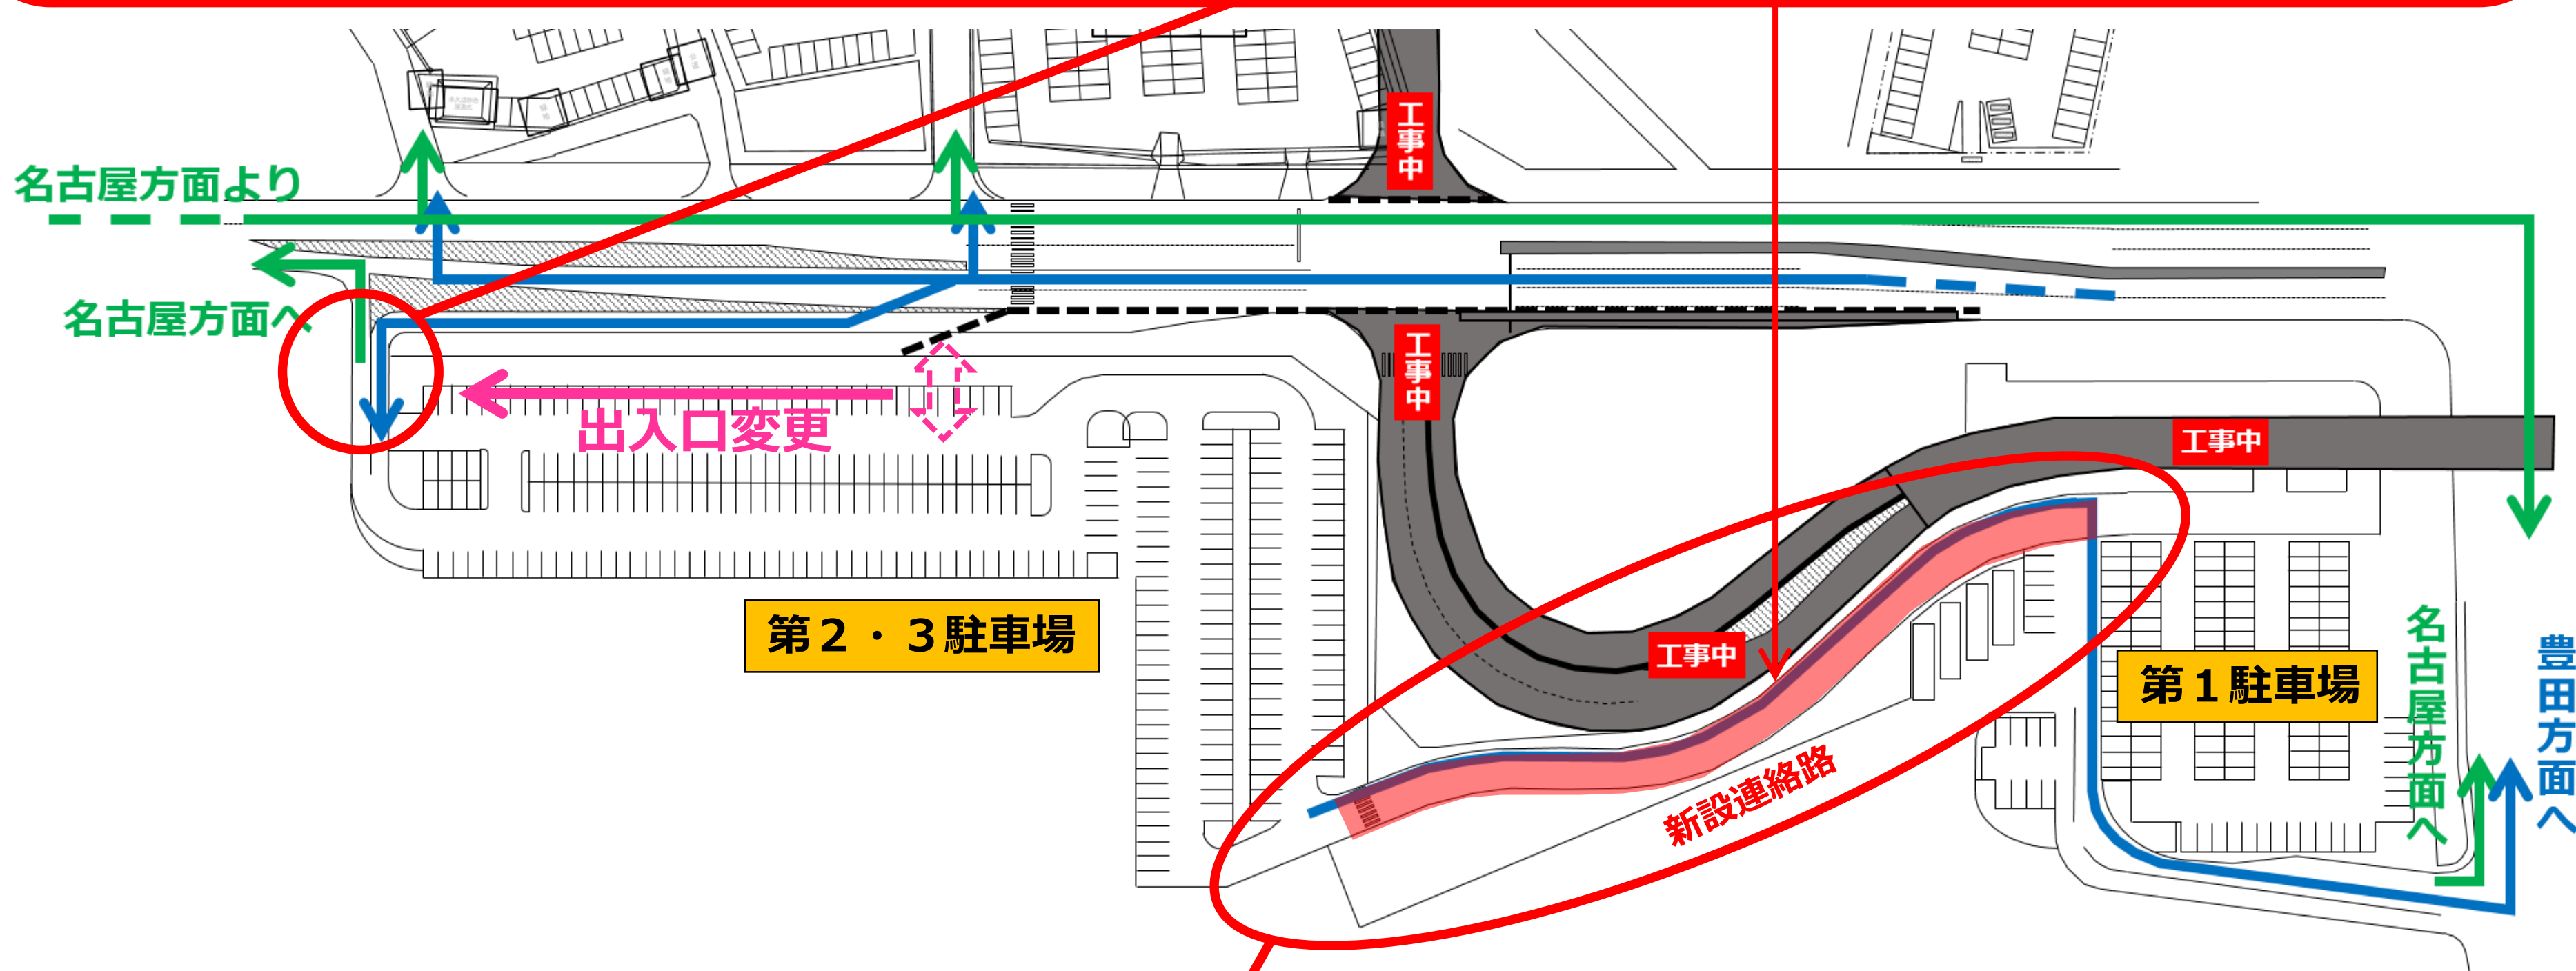

重要なお知らせ

12月10日（金）から 駐車場の出入口の位置と 入退場の方法が変わります

ご理解の程よろしく申し上げます

変更点① 第2・3駐車場の出入口の位置が変わります

●名古屋方面から来場する方…

第2・3駐車場へ右折入場できないため、左折で左側の駐車場をご利用いただくか、第1駐車場をご利用ください。

※第1駐車場の入退場方法については2022年1月下旬頃から変更予定です

●豊田方面から来場する方…

第2・3駐車場へ左折入場した場合、第2・3駐車場出口からは左折退場（名古屋方面）しかできないため、**連絡路**を通過して第1駐車場へ抜け、第1駐車場出口より豊田方面へ戻ってください。

変更点② 第1駐車場⇄第2・3駐車場連絡路が開通します